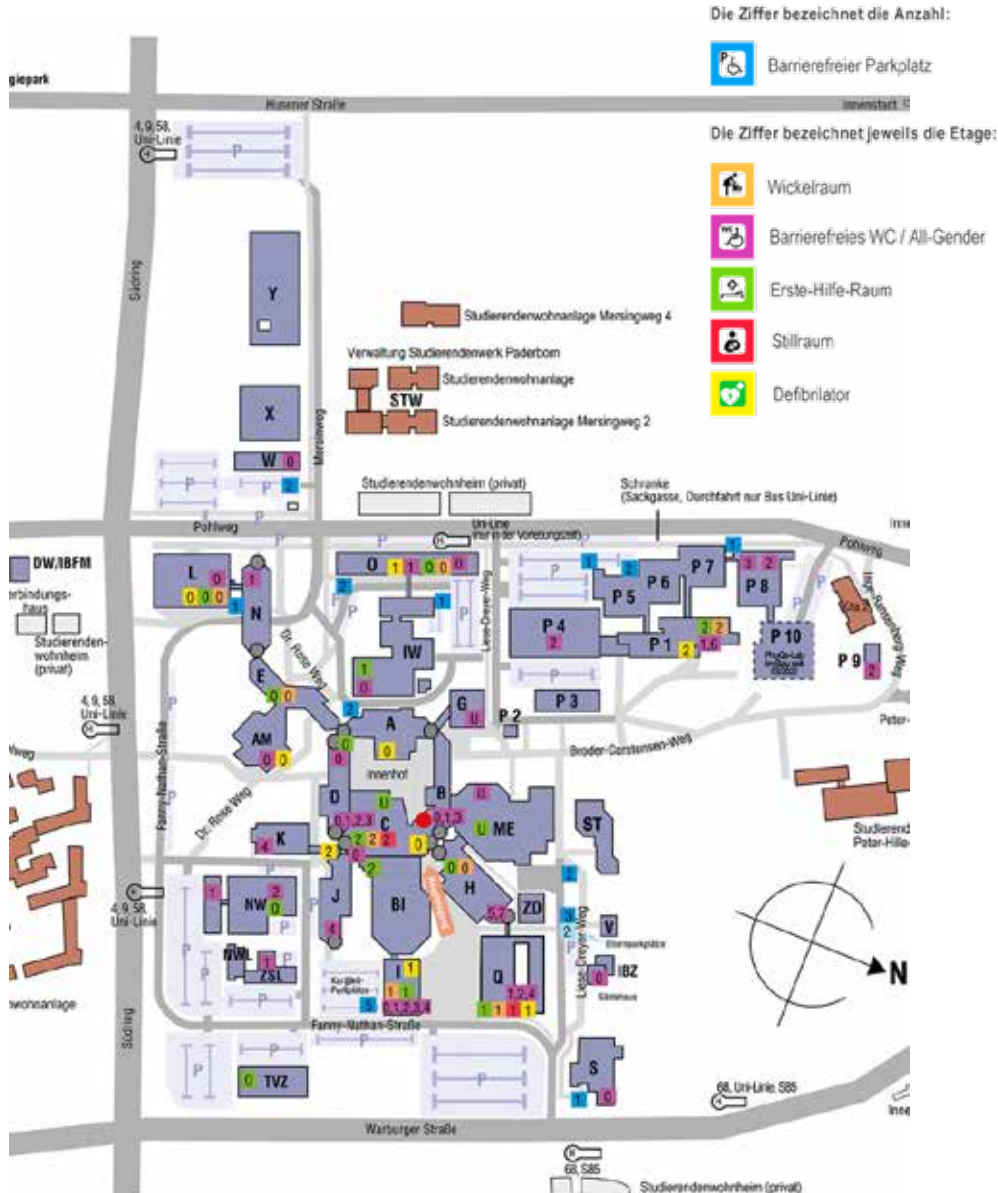

ILH - Anfahrt

ILH Directions

Adresse Address

Mersinweg 7 33100 Paderborn Germany

Flughafen Airport

Name/Name	Entfernung/Distance	Fahrzeit/Time
Paderborn-Lippstadt	22,3 km	00:20 h

Bahnhof Train Station

Name/Name	Entfernung/Distance	Fahrzeit/Time
Paderborn Hbf	3,6 km	00:09 h

Bushaltestellen Bus Stops

Name/Name	Entfernung/Distance	Buslinien/Bus lines
Im Springsfelde	400 m	4, 9
Uni / Südring	500 m	4, 9
Schöne Aussicht	800 m	68