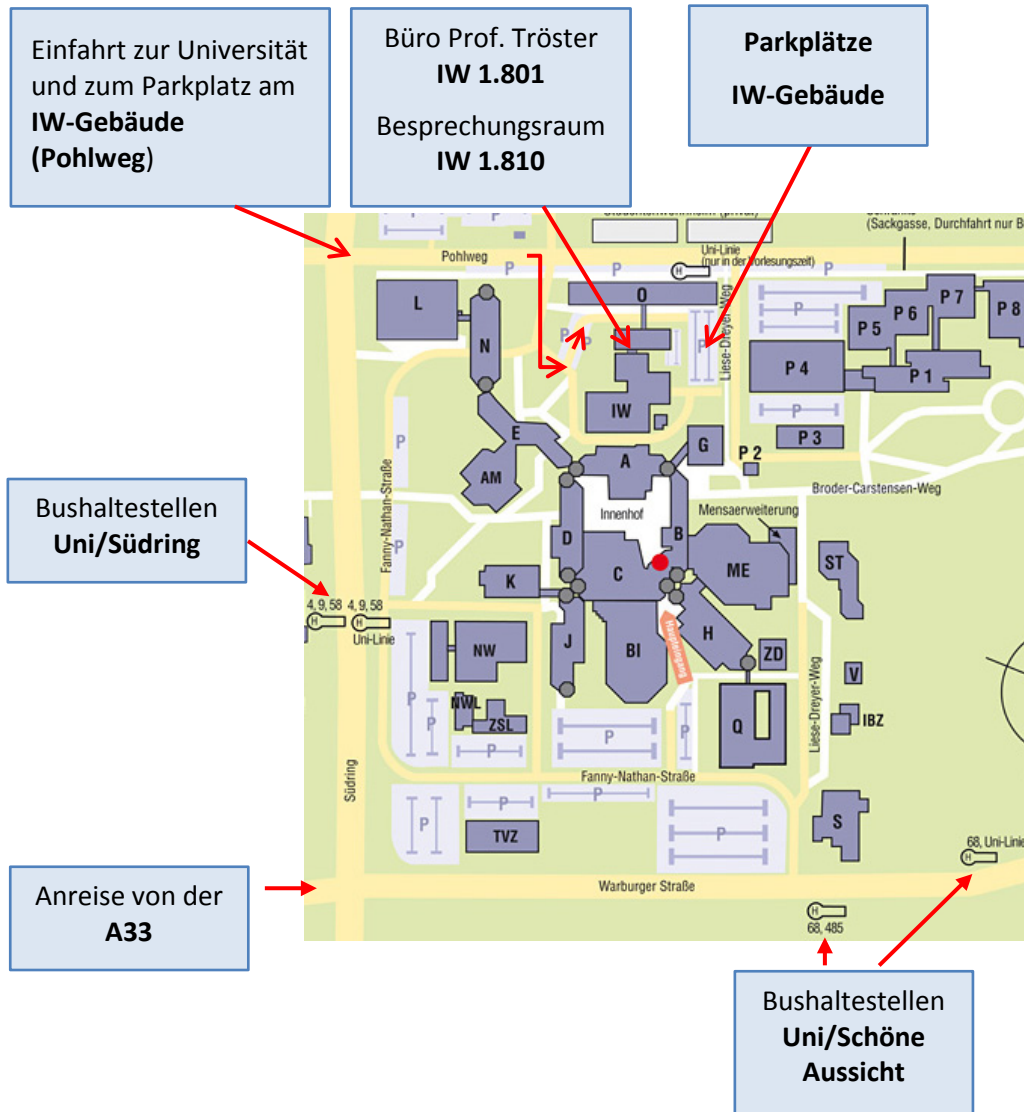

Wegbeschreibung Ihre Anfahrt zum IW Gebäude mit dem PKW (für Navigationsgeräte bitte Pohlweg 53 angeben):

Anreise über **A44/A33**

Einfahrt zur Universität
und zum Parkplatz am
IW-Gebäude
(Pohlweg 53)

Lageplan Universität Paderborn:

Wegbeschreibung Ihre Anfahrt mit öffentlichen Verkehrsmitteln:

Falls Sie nicht mit dem PKW anreisen sollten, können Sie mit der Deutschen Bahn und dem PaderSprinter anreisen. Ab Paderborn Hauptbahnhof (die Haltestelle befindet sich auf Seite des Bahnhofs) werden zwei Haltestellen der Uni angefahren. Zum einen die Haltestelle Uni/Schöne Aussicht mit den Buslinien 68, 485 und UNI oder die Haltestelle Uni/Südring mit der Linie 4 in Richtung Dahl, Linie 9 in Richtung Kaukenberg und UNI (nur in der Vorlesungszeit).

Deutsche Bahn: <http://reiseauskunft.bahn.de/bin/query.exe/d>

PaderSprinter: <http://www.padersprinter.de>

Universität Paderborn: <http://www.uni-paderborn.de/anreiselageplan/>